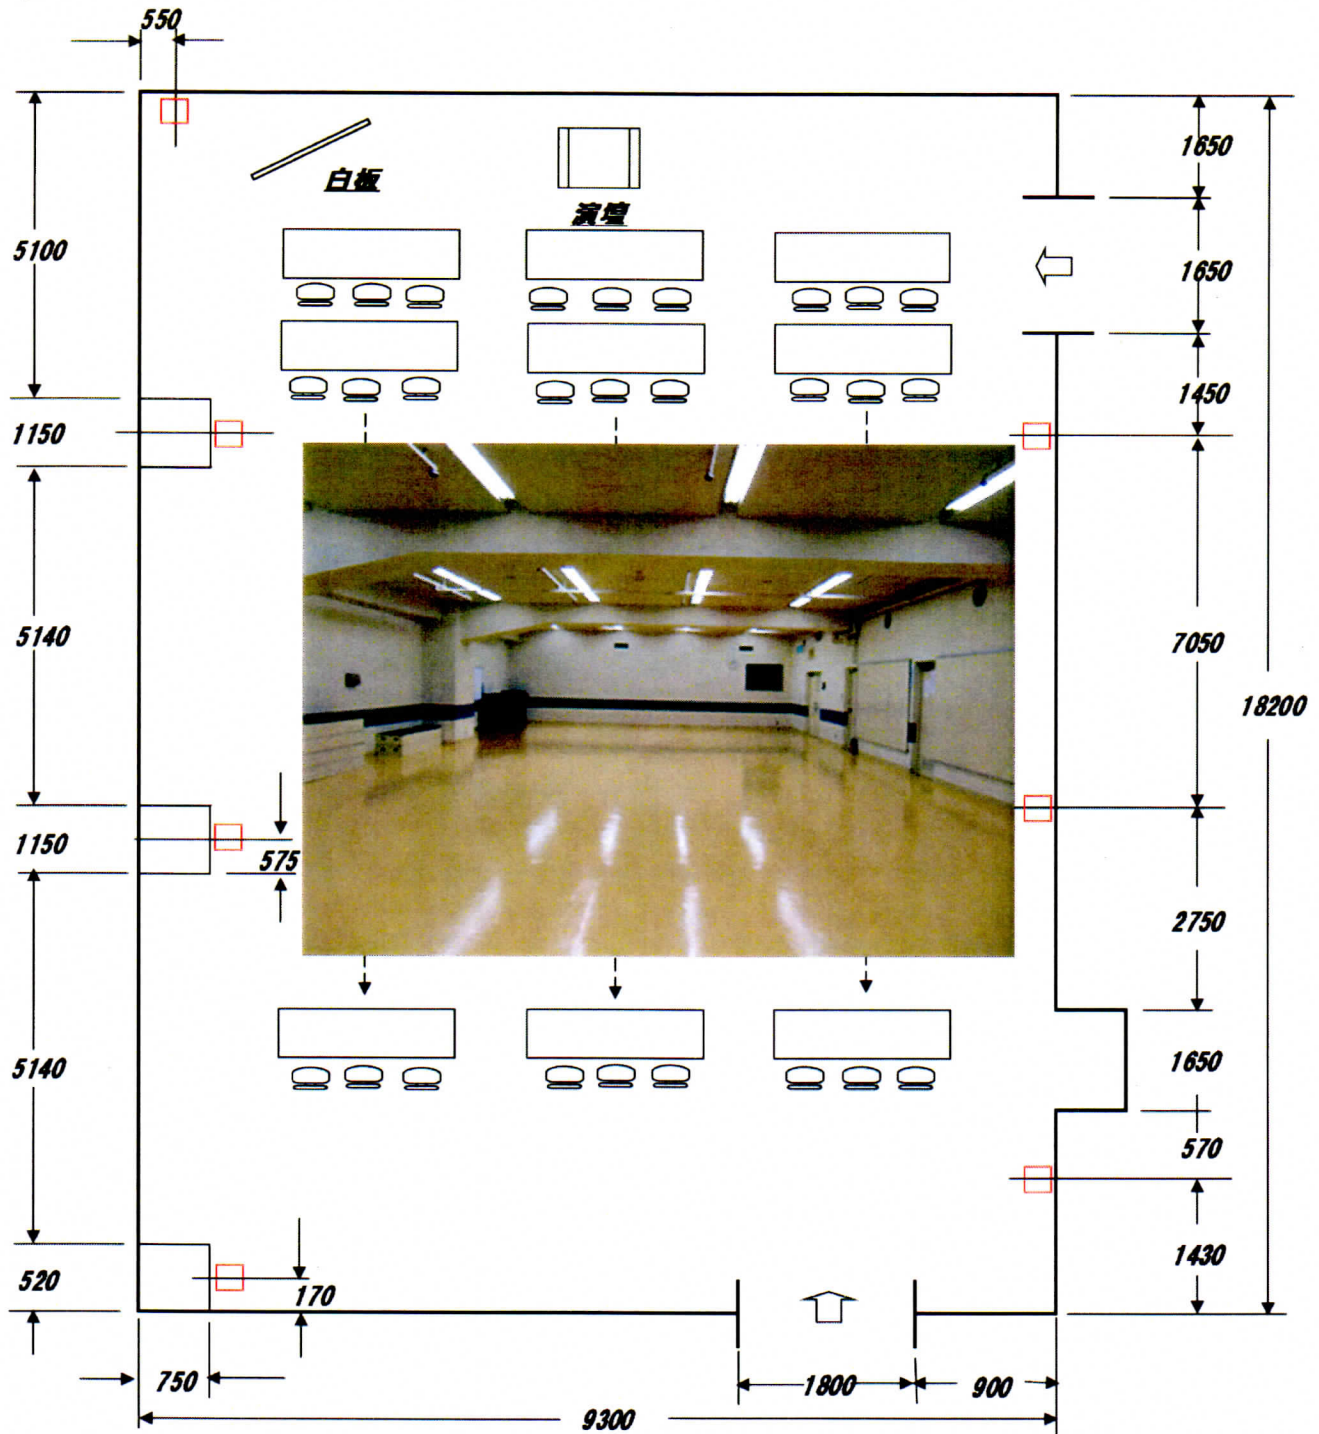

# 中ホール

## 備品一覧表

机	1800×450×700H	40 卓
椅子	新・80 旧・40	120 脚
演壇①	1260×600×900H	1 台
演壇②	700×400×900H	1 台
白板	1800×900	1 台
舞台	1800×500×200H	6 台
花瓶台	400×400×650H	1 台

※ 部屋寸法は内寸法です。

□ コンセントは7ヶ所で全て2口です。  
コンセント位置 床+300H