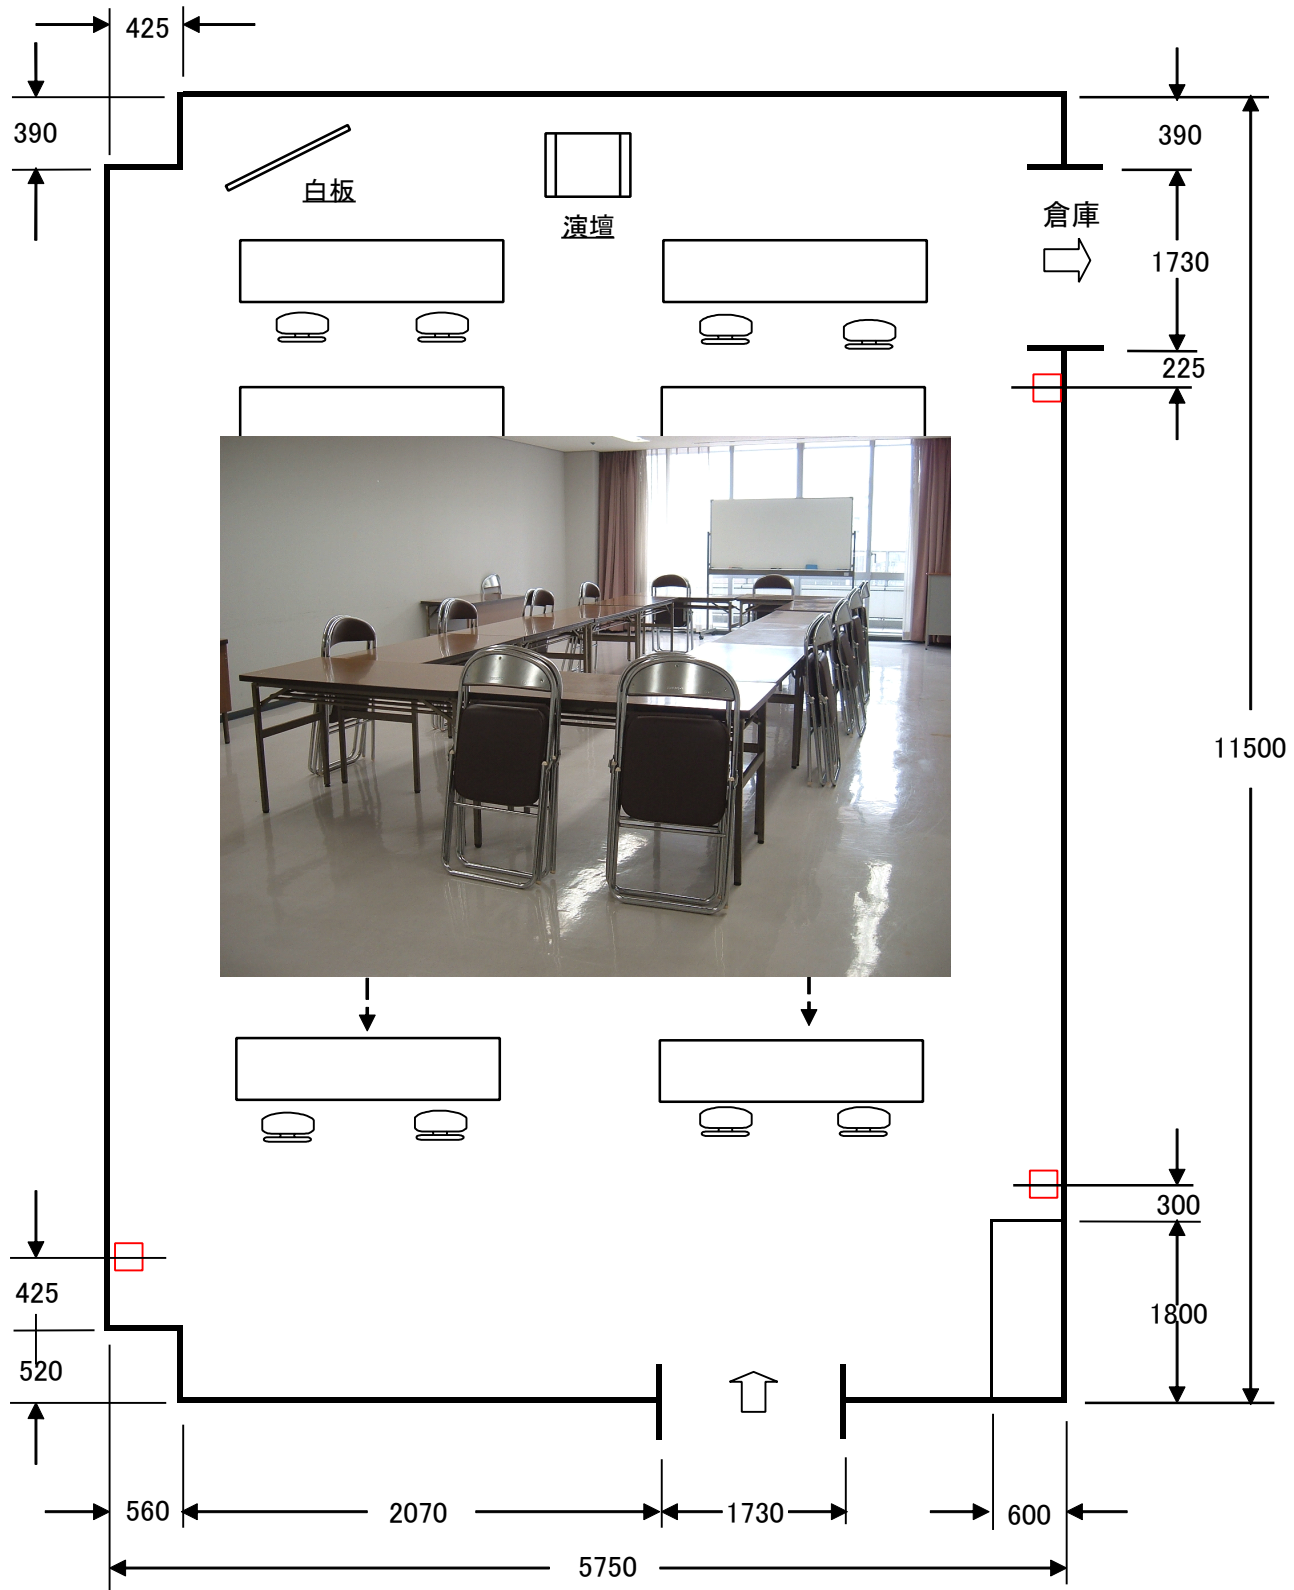

絵画室

備品一覧表

机	1200 × 600 × 700H	21 卓
椅子		34 脚
演壇	700 × 450 × 900H	1 台
白板	1800 × 900	1 台

※ 部屋寸法は内寸法です。

□コンセントは3ヶ所で全て2口です。

コンセント位置 床 + 300H