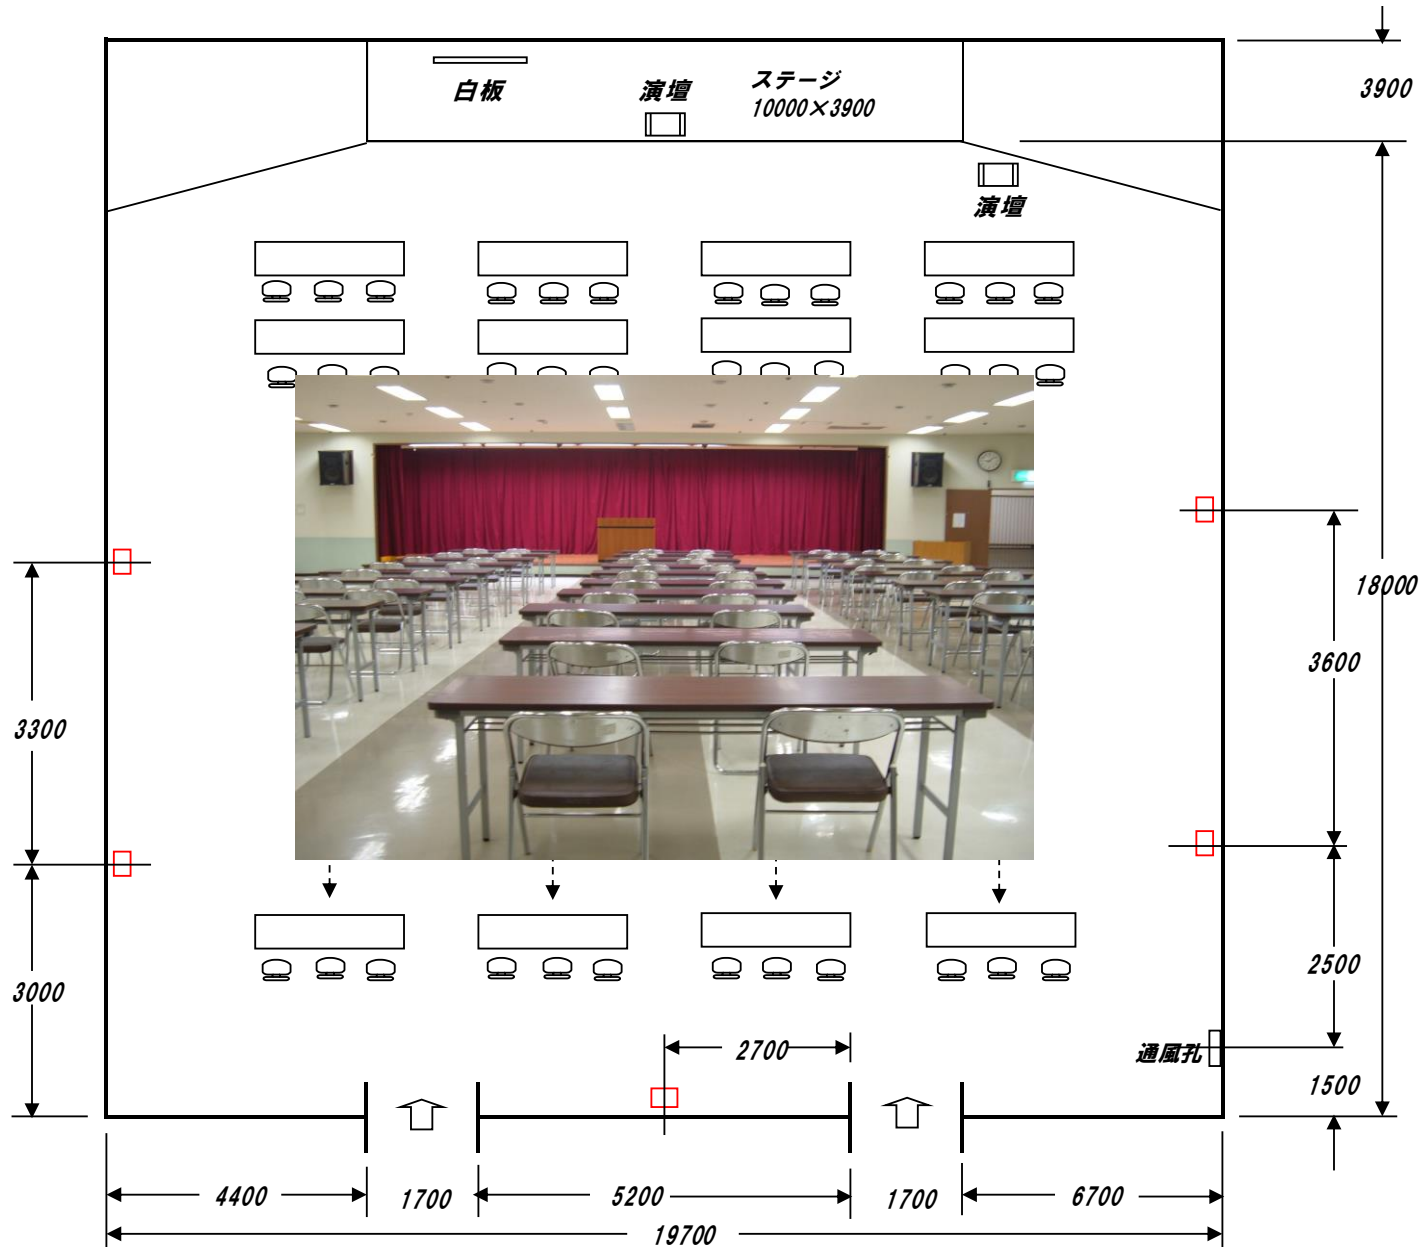

# レインボーホール

備品一覧表

机	1800×450×700H	70 卓
椅子	新・240 旧・160	400 脚
演壇①	1150×600×900H	1 台
演壇②	950×450×850H	1 台
花瓶台	360×360×700H	1 台
白板	1800×900	1 台

※ 部屋寸法は内寸法です。

□ コンセントは5ヶ所で全て2口です。  
コンセント位置 床+330